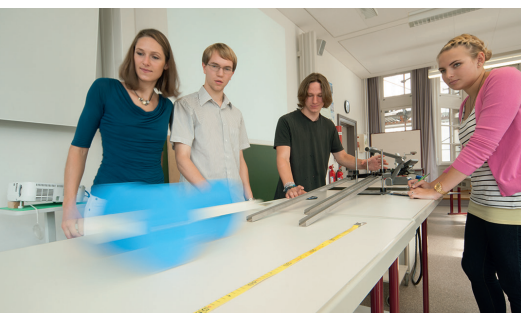

Schulleben Berufsoberschule